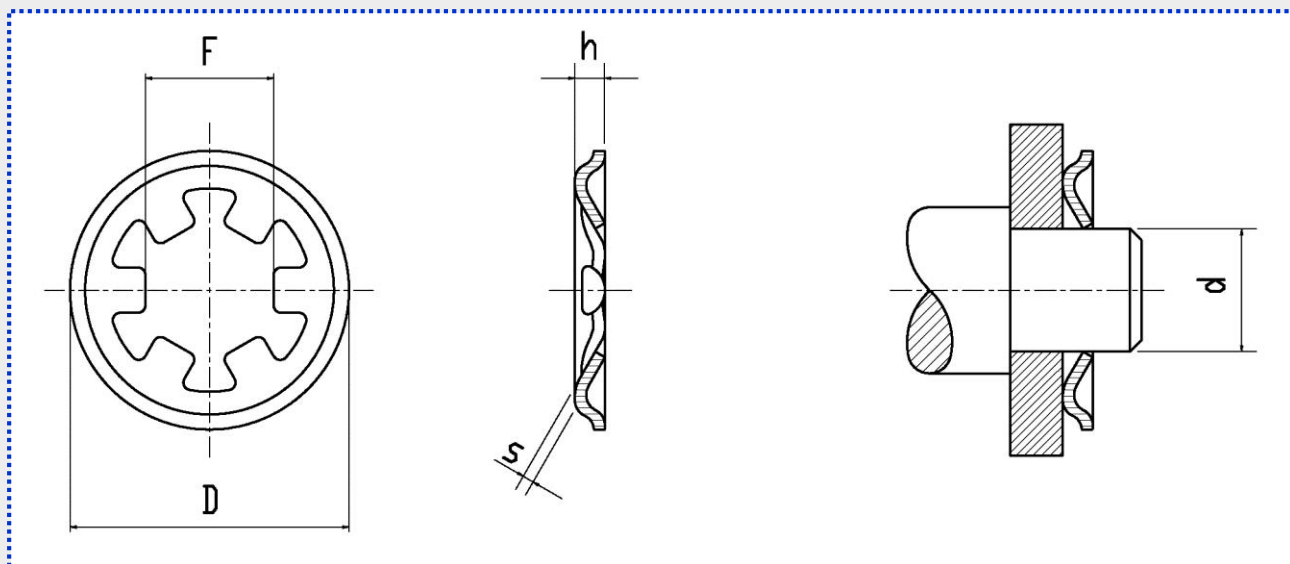

AMPLIAMENTO GAMMA PRODOTTI

R.E.S.S per ALBERI

RONDELLE ELASTICHE PER ALBERI SENZA SCANALATURA - R.E.S.S. -

d	D	F	S	h min.	N° teeth
12	18,00	11,70	0,30	0,60	6
14	20,50	13,70	0,30	0,60	6
15	23,00	14,60	0,50	1,00	8
16	24,50	15,60	0,40	1,00	8
18	27,00	17,60	0,40	1,00	8
19	28,00	18,60	0,50	1,00	8
20	29,00	19,50	0,50	1,00	8
22	31,00	21,50	0,50	1,00	8
23	31,50	22,50	0,50	1,00	8
25*	34,00	24,50	0,50	1,00	8
28	37,00	27,50	0,50	1,00	8
30	40,00	29,50	0,50	1,00	8
35	46,00	34,50	0,50	1,00	8
45	60,00	44,50	0,50	1,50	8